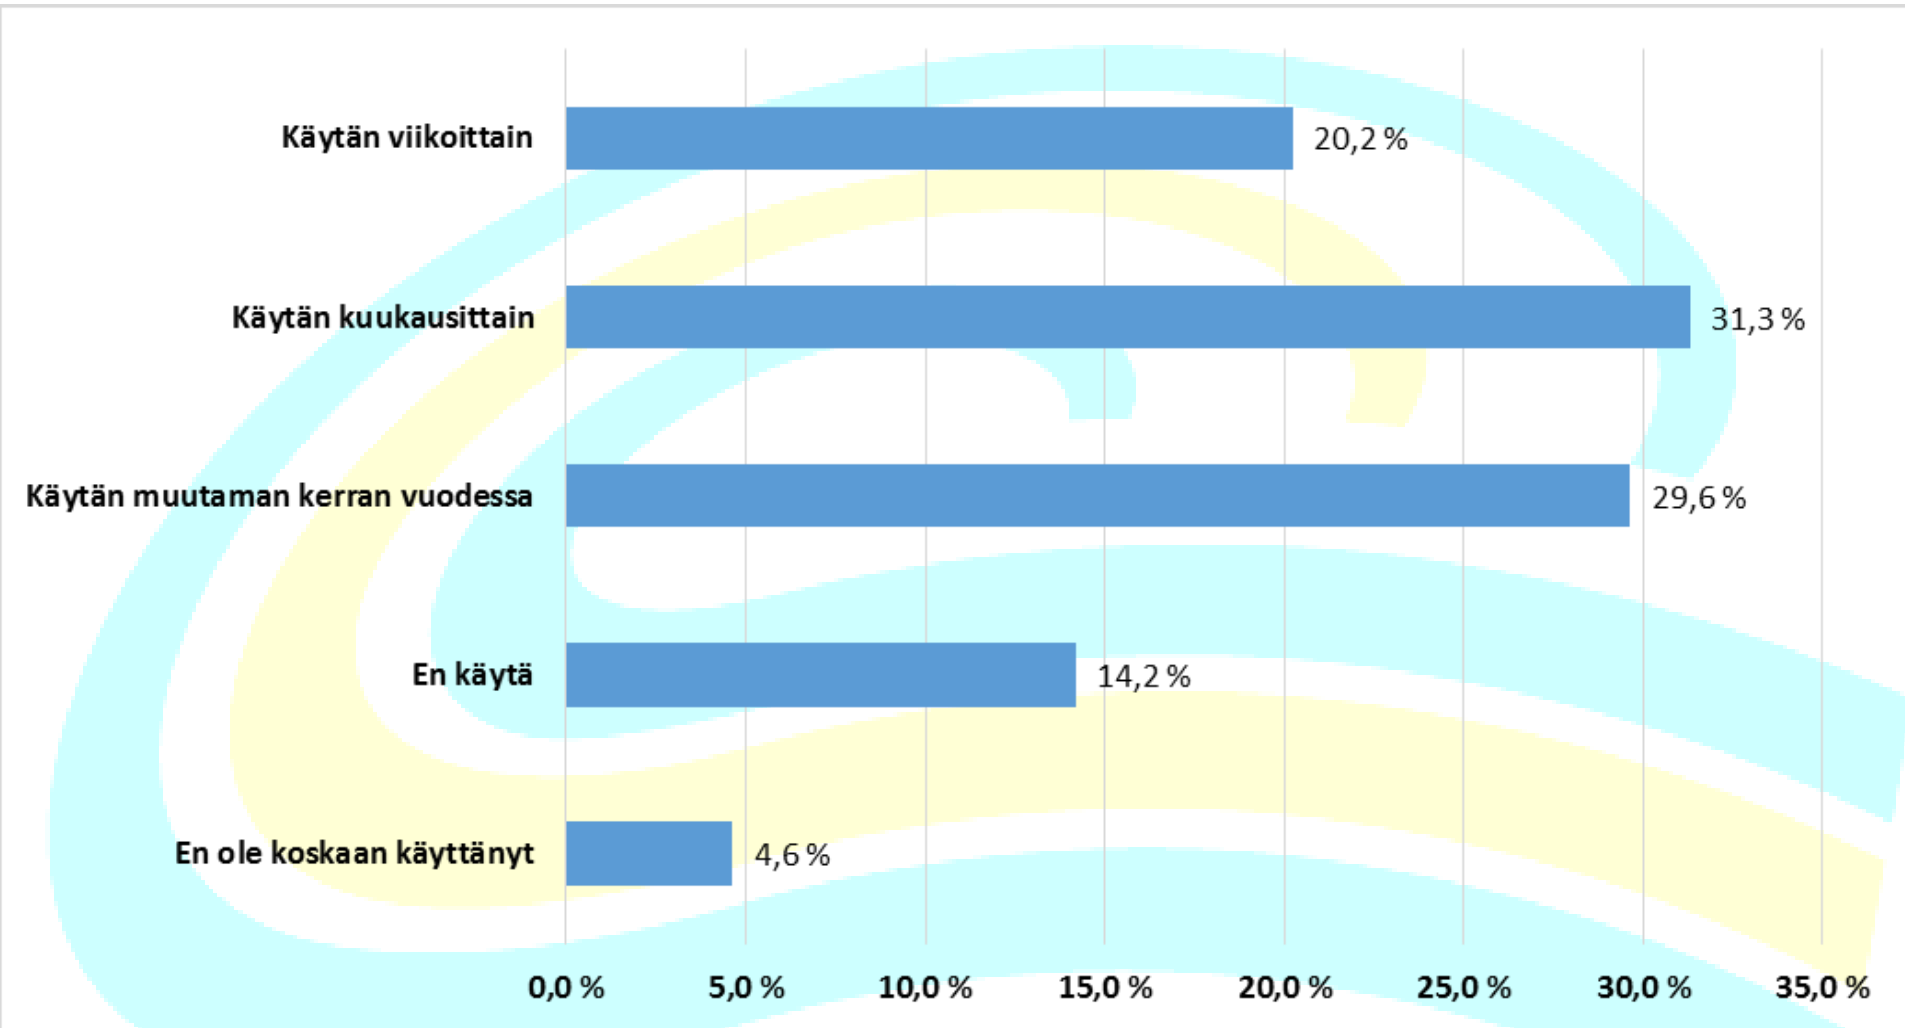

Suuri proteiinipatukkatutkimus

TESTING LAB

T E S T Y O U R P R O D U C T

Vastaajien taustatiedot

Sukupuolijakauma

- 712 vastaajaa

Ikä

Liikuntatottumus

Liikuntamäärä

Proteiinipatukoiden käyttö

- 81 % tutkimuksen vastaajista käyttää proteiinipatukoita

Proteiinipatukoiden käyttötiheys

Lisätietoja

Matti Taini

Palvelupäällikkö

gsm 040 182 4474