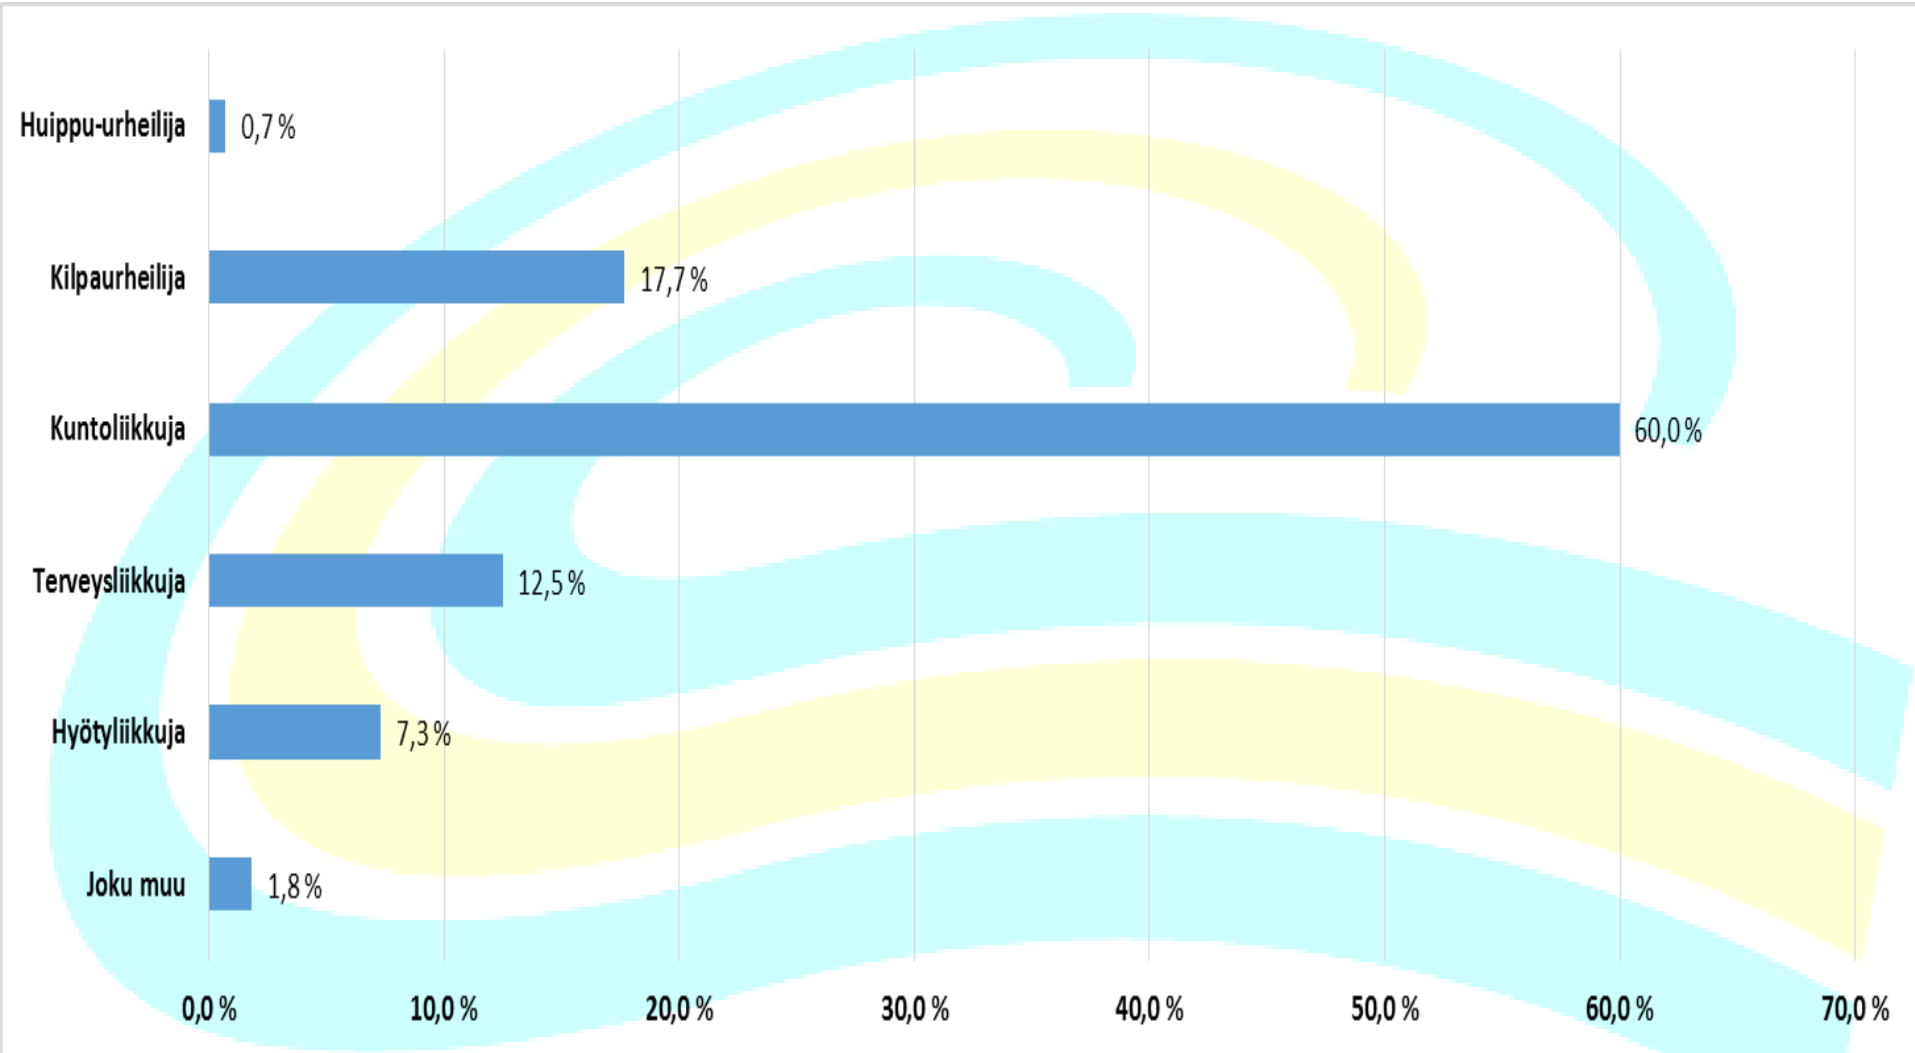

Suuri proteiinipatukkatutkimus

TESTING LAB

T E S T Y O U R P R O D U C T

Vastaajien taustatiedot

Sukupuolijakauma

- 712 vastaajaa

Ikä

Liikuntatottumus

Liikuntamäärä

Proteiinipatukoiden käyttö

- 81 % tutkimuksen vastaajista käyttää proteiinipatukoita

Proteiinipatukoiden käyttötiheys

Lisätietoja

Matti Taini

Palvelupäällikkö

gsm 040 182 4474