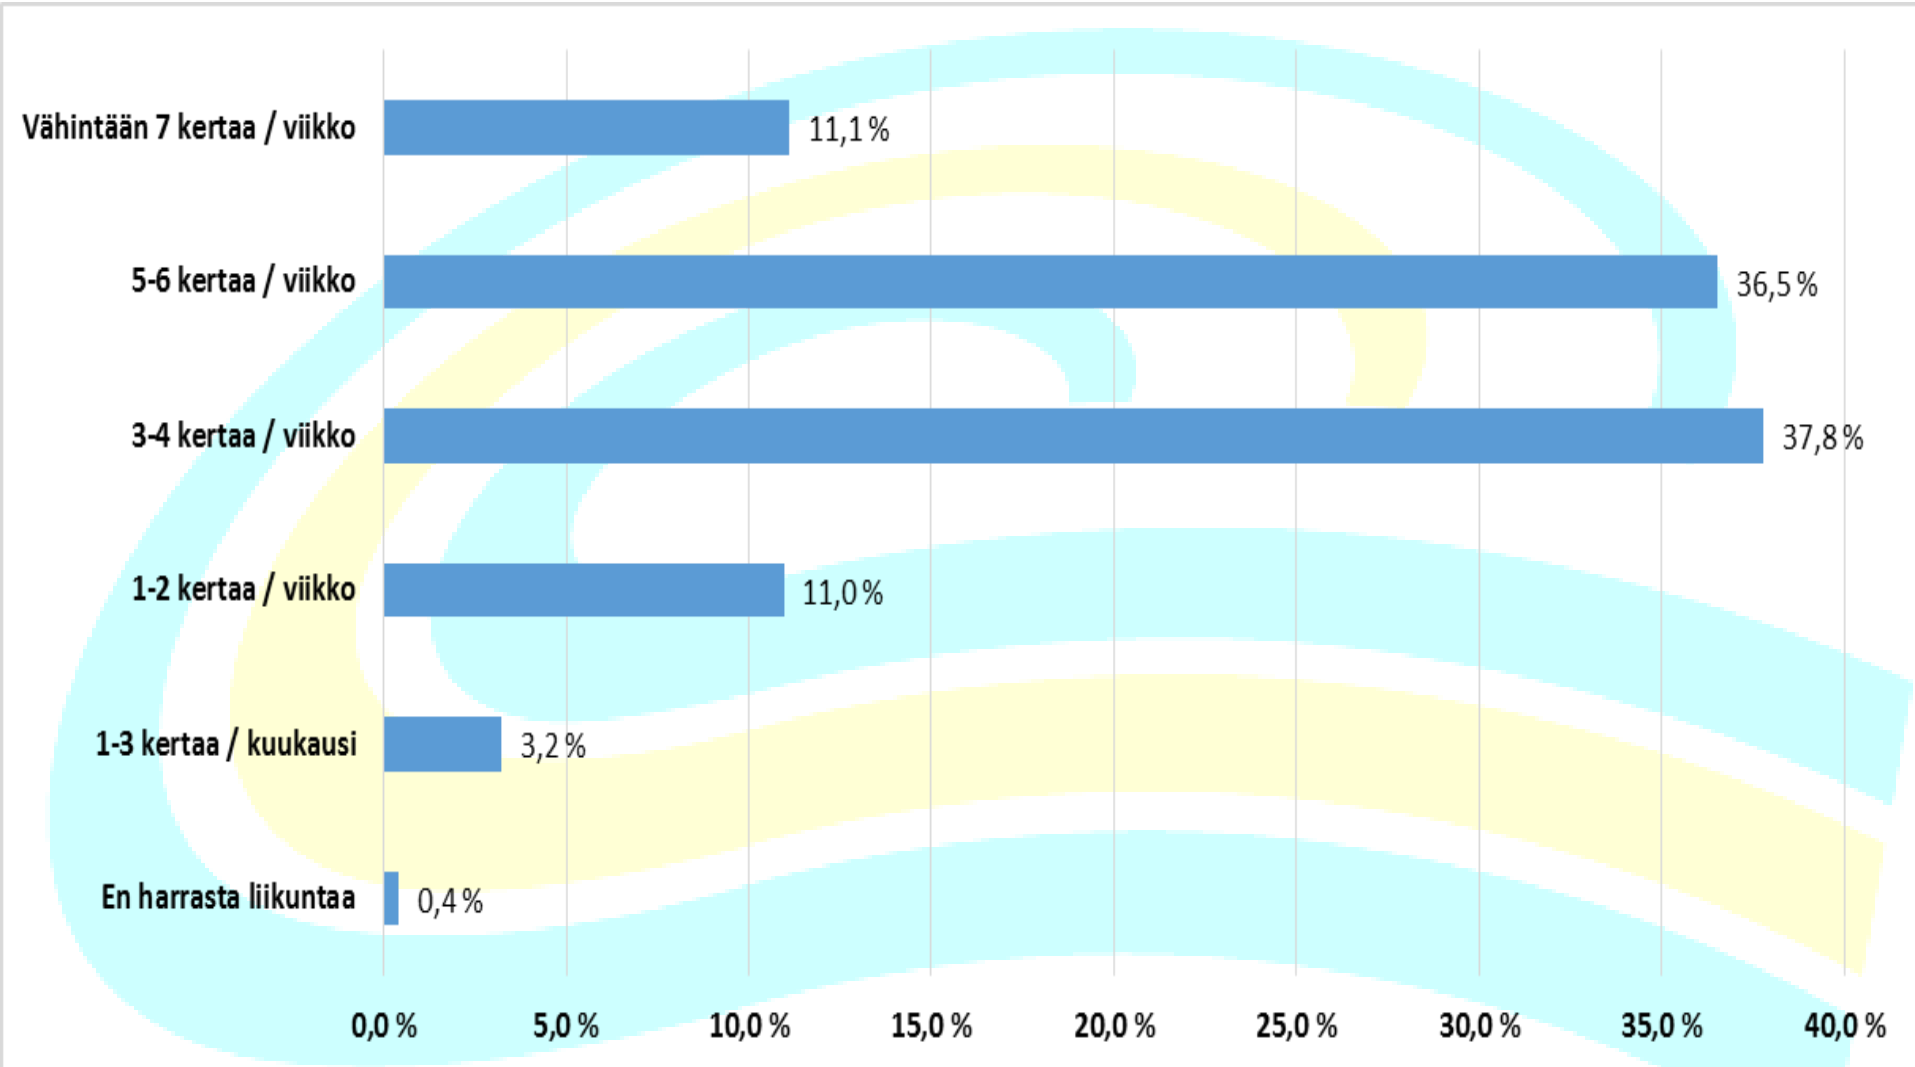

Suuri proteiinipatukkatutkimus

TESTING LAB

T E S T Y O U R P R O D U C T

Vastaajien taustatiedot

Sukupuolijakauma

- 712 vastaajaa

Ikä

Liikuntatottumus

Liikuntamäärä

Proteiinipatukoiden käyttö

- 81 % tutkimuksen vastaajista käyttää proteiinipatukoita

Proteiinipatukoiden käyttötiheys

Lisätietoja

Matti Taini

Palvelupäällikkö

gsm 040 182 4474