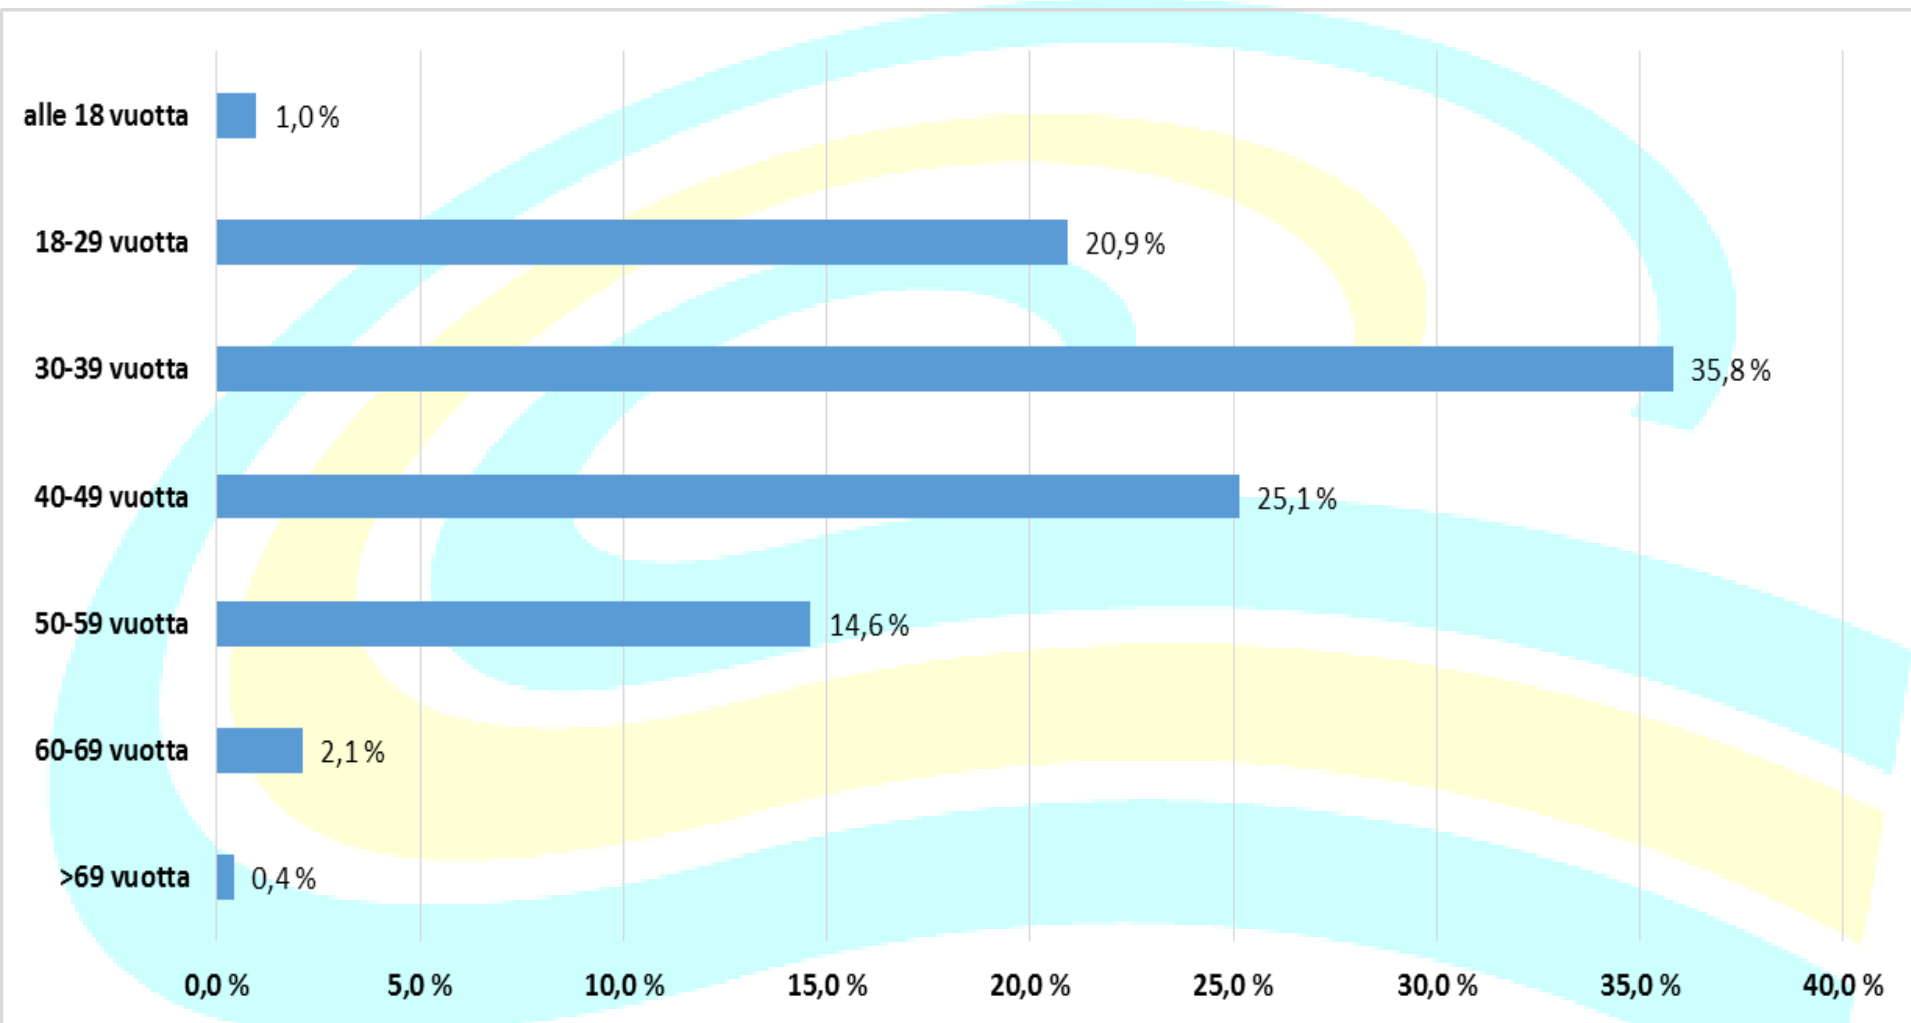

Suuri proteiinipatukkatutkimus

TESTING LAB

T E S T Y O U R P R O D U C T

Vastaajien taustatiedot

Sukupuolijakauma

- 712 vastaajaa

Ikä

Liikuntatottumus

Liikuntamäärä

Proteiinipatukoiden käyttö

- 81 % tutkimuksen vastaajista käyttää proteiinipatukoita

Proteiinipatukoiden käyttötiheys

Lisätietoja

Matti Taini

Palvelupäällikkö

gsm 040 182 4474