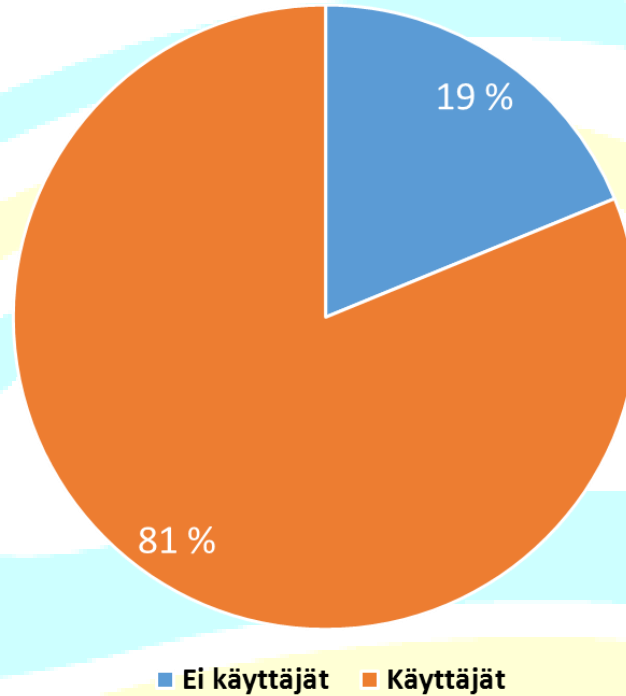

Suuri proteiinipatukkatutkimus

TESTING LAB

T E S T Y O U R P R O D U C T

Vastaajien taustatiedot

Sukupuolijakauma

- 712 vastaajaa

Ikä

Liikuntatottumus

Liikuntamäärä

Proteiinipatukoiden käyttö

- 81 % tutkimuksen vastaajista käyttää proteiinipatukoita

Proteiinipatukoiden käyttötiheys

Lisätietoja

Matti Taini

Palvelupäällikkö

gsm 040 182 4474