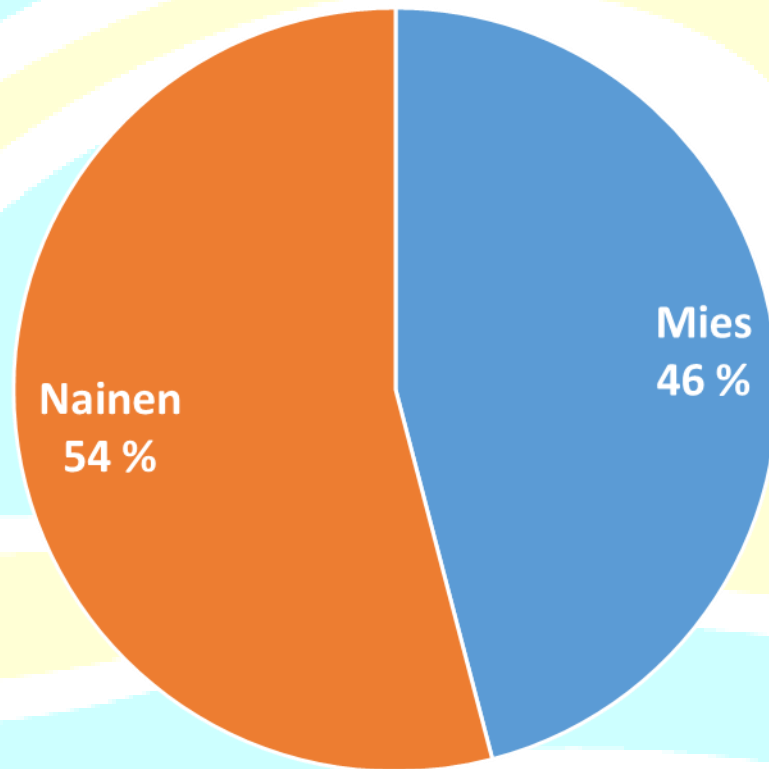

Suuri proteiinipatukkatutkimus

TESTING LAB

T E S T Y O U R P R O D U C T

Vastaajien taustatiedot

Sukupuolijakauma

- 712 vastaajaa

Ikä

Liikuntatottumus

Liikuntamäärä

Proteiinipatukoiden käyttö

- 81 % tutkimuksen vastaajista käyttää proteiinipatukoita

Proteiinipatukoiden käyttötiheys

Lisätietoja

Matti Taini

Palvelupäällikkö

gsm 040 182 4474